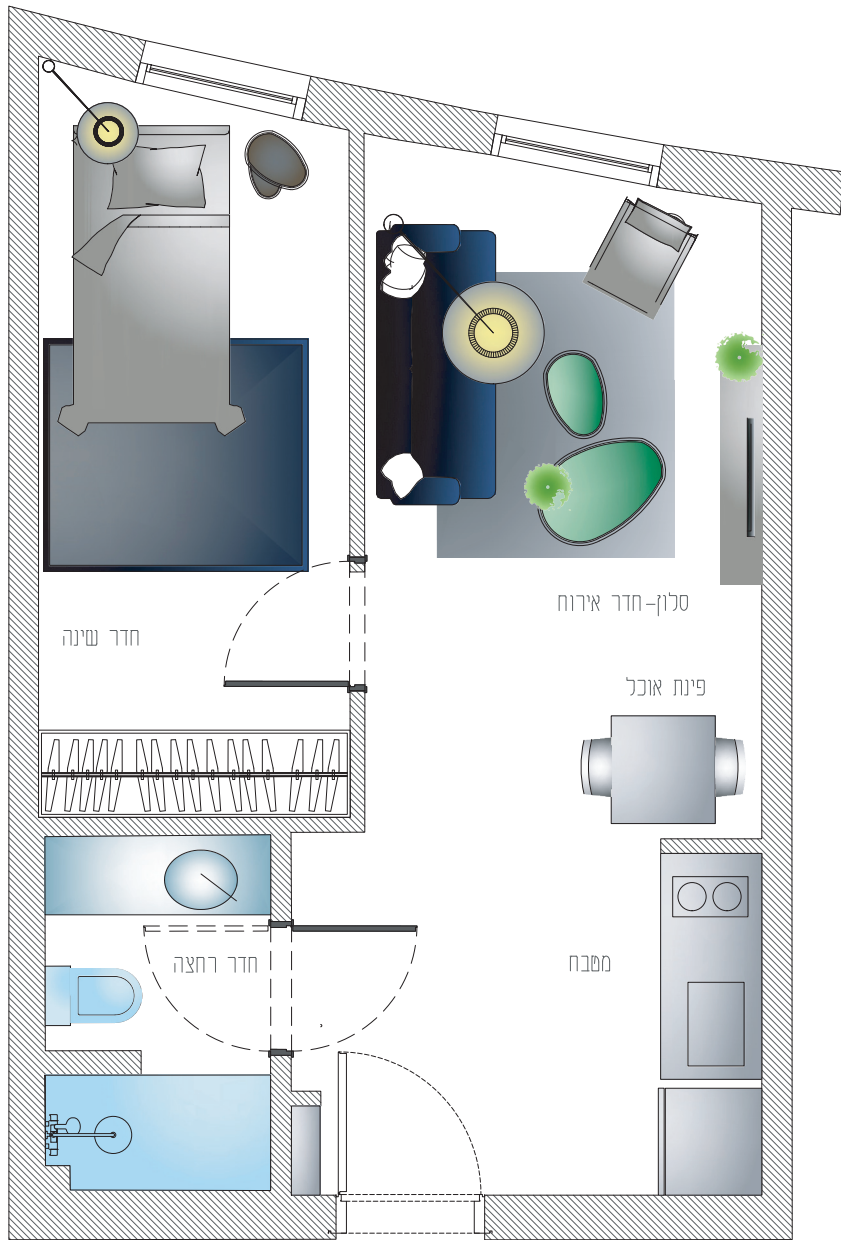

תוכנית דירה דגם D-217

בניין D

קומה 2

דירה 17

דגם 2 חדרים

שטח דירה 48 מ"ר

שטח מרפסת 13 מ"ר

תוכנית דירה דגם D202

בניין D

קומה 2

דירה 02

דגם 2 חדרים

שטח דירה 55 מ"ר

שטח מרפסת 4 מ"ר