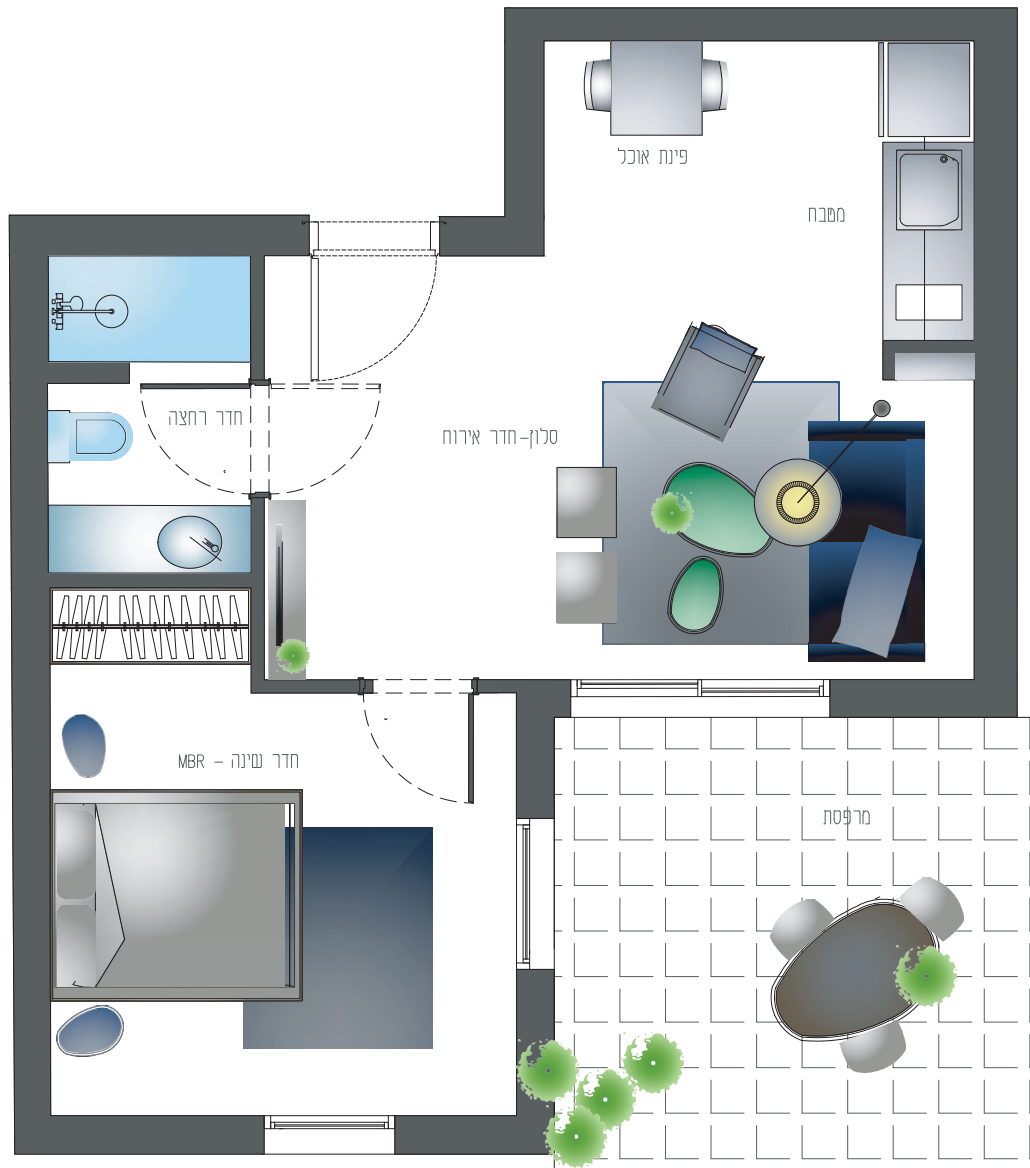

תוכנית דירה דגם D-217

בניין D

קומה 2

דירה 17

דגם 2 חדרים

שטח דירה 48 מ"ר

שטח מרפסת 13 מ"ר

תוכנית דירה דגם D202

בניין D

קומה 2

דירה 02

דגם 2 חדרים

שטח דירה 55 מ"ר

שטח מרפסת 4 מ"ר